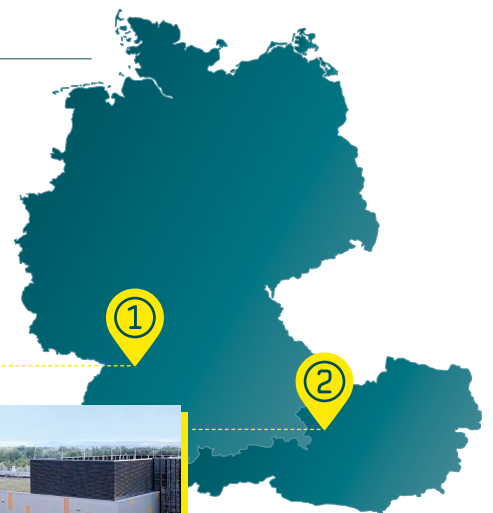

Mit über 35 Jahren Erfahrung im Aufbau und Betrieb komplexer IT-Infrastrukturen ist STACKIT Ihr kompetenter Partner für Colocation und Server Hosting für Europa.

Schnell und unkompliziert stellt STACKIT eine ideale Umgebung für Ihre IT bereit, ergänzt um passende Serviceleistungen und gewährleistet ein dauerhaft hohes Qualitätslevel. Ihre Daten lagern ausnahmslos DSGVO-konform in zertifizierten Rechenzentren in Deutschland und Österreich: perfekt angebunden, maximal verfügbar und optimal geschützt.

Entdecken Sie Colocation mit STACKIT – EU-sicher, einfach und passgenau.

UNSERE RECHENZENTREN

1) Rechenzentren Raum Heilbronn

(Ellhofen und Neckarsulm)

- RZ Ellhofen (DC08) und weitere
- Derzeitig freie Fläche: 330 m²,
Ausbau bei Bedarf